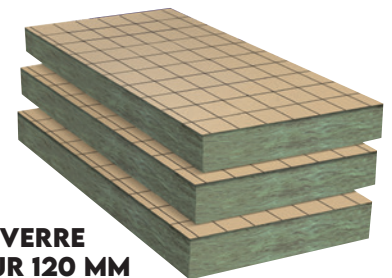

LE M²

14€
99

LAINE DE VERRE À DÉROULER ÉP. 300 MM

Rouleau de laine de verre à dérouler revêtu d'un kraft papier quadrillé. Épaisseur 300 mm - λ : 0.040 W/(m.K). R = 7,5 m².K/W.*

Produit	Dimensions du rouleau	Rouleau de	Prix du rouleau
ISOVER - IR40	1200 x 2600 mm	3,12 m ²	46,77 €
URSA - MRK40	1200 x 2600 mm	3,12 m ²	46,77 €
KNAUF INSULATION TI212	1200 x 3000 mm	3,60 m ²	53,97 €

LE M²

12€
99

SOIT LE PANNEAU
DE 0,81 M² : 10,52 €

PANNEAU DE LAINE DE VERRE SEMI RIGIDE - ÉPAISSEUR 120 MM

Revêtu d'un kraft papier quadrillé. Ép 120 mm. λ : 0.032 W/Mk. Résistance thermique : 3.75 m².K/W.