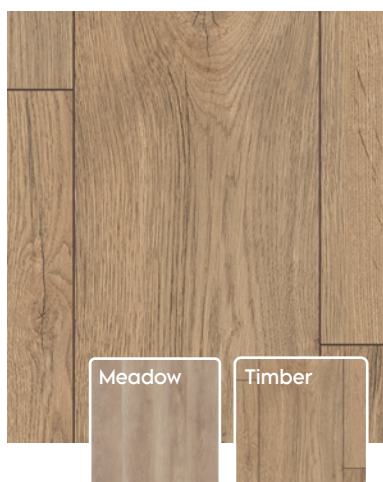

LE M²
24€₉₀
SOIT LE PAQUET
DE 1,76 M² : 43,82 €

ALSA
FLOORING

REVÊTEMENT DE SOL VINYLE SOUPLE

Épaisseur 4,2 mm. Lames de 1220 x 180 mm. Couche d'usure 0,30 mm, à clipser angle/angle, 4 micro-chanfreins, classe d'usage 23/31. Coloris : Chêne nuuk. Réf. 99018561.

LE M²
62€₅₇
SOIT LE PAQUET
DE 2,68 M² : 167,69 €

IFPBOIS

REVÊTEMENT DE SOL MIXTE CORETEC®

Épaisseur 8 mm. Classe d'usage 33/42. Lame 182 x 1220 mm. 4 chanfreins. 100 % Étanche à l'eau. Coloris* : Meadow (Réf. 99501727) et Timber (Réf. 99503715).